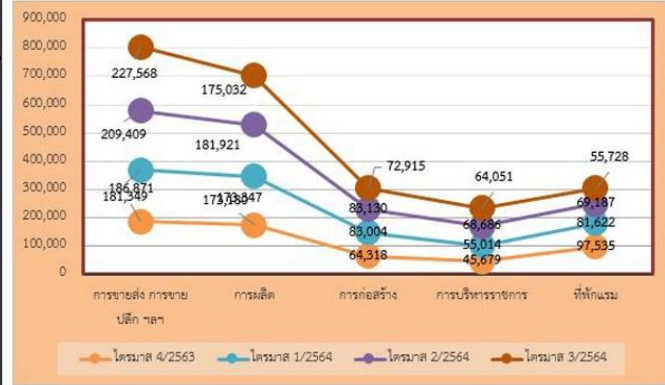

สถานการณ์แรงงานจังหวัดนครราชสีมา ประจำปี 2564 (มกราคม - ธันวาคม)

โครงสร้างประชากรจังหวัดนครราชสีมา

ประชากรที่มีอายุ 15 ปีขึ้นไป
2,057,676 คน

ชาย 992,771 คน หญิง 1,064,905 คน

กำลังแรงงานจังหวัดนครราชสีมา
1,298,981 คน

หญิง 573,169 คน ชาย 725,812 คน

ผู้มีงานทำจำแนกตามอุตสาหกรรม
5 อันดับแรก

แรงงานต่างด้าวถูกกฎหมาย
3 สัญชาติ 25,524 คน

ค่าแรงขั้นต่ำจังหวัดนครราชสีมา

วันละ 325 บาท

สถานประกอบการ

สถานประกอบการ 10,113 แห่ง
ลูกจ้าง 256,661 คน