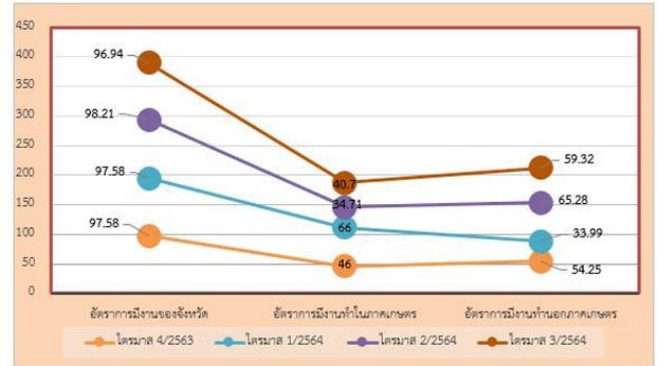

สถานการณ์แรงงานจังหวัดนครราชสีมา ประจำปี 2564 (มกราคม - ธันวาคม)

โครงสร้างประชากรจังหวัดนครราชสีมา

ประชากรที่มีอายุ 15 ปีขึ้นไป
2,057,676 คน

ชาย 992,771 คน หญิง 1,064,905 คน

กำลังแรงงานจังหวัดนครราชสีมา
1,298,981 คน

หญิง 573,169 คน ชาย 725,812 คน

ผู้มีงานทำจำแนกตามอุตสาหกรรม
5 อันดับแรก

แรงงานต่างด้าวถูกกฎหมาย
3 สัญชาติ 25,524 คน

ค่าแรงขั้นต่ำจังหวัดนครราชสีมา

วันละ 325 บาท

สถานประกอบการ

สถานประกอบการ 10,113 แห่ง
ลูกจ้าง 256,661 คน