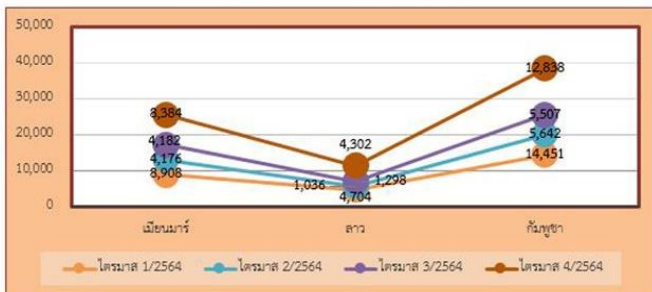

สถานการณ์แรงงานจังหวัดนครราชสีมา ประจำปี 2564 (มกราคม - ธันวาคม)

โครงสร้างประชากรจังหวัดนครราชสีมา

ประชากรที่มีอายุ 15 ปีขึ้นไป
2,057,676 คน

ชาย 992,771 คน หญิง 1,064,905 คน

กำลังแรงงานจังหวัดนครราชสีมา
1,298,981 คน

หญิง 573,169 คน ชาย 725,812 คน

ผู้มีงานทำจำแนกตามอุตสาหกรรม
5 อันดับแรก

แรงงานต่างด้าวถูกกฎหมาย
3 สัญชาติ 25,524 คน

ค่าแรงขั้นต่ำจังหวัดนครราชสีมา

วันละ 325 บาท

สถานประกอบการ

สถานประกอบการ 10,113 แห่ง
ลูกจ้าง 256,661 คน